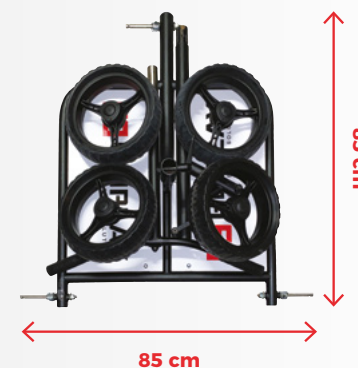

Caractéristiques

Écran sur golfette 46" □ 55"

Étanche Ip 65
2 HDMI
1 batterie lithium
46" – 20kg
55" – 34kg

Tarifs

55"
à partir de 250€/mois

46"
à partir de 189€/mois

Golfette
à partir de 85€/mois

Le système de **fixation rapide par clipsage** permet d'accrocher l'écran et sa batterie instantanément

Compact
Démontable
Transportable

Caractéristiques

Écran sur chariot 32" □ 46"

Étanche IP 65

2 HDMI

1 batterie lithium

32" – 10kg

46" – 20kg

Girocam 4G by Reeplay

Caméra PTZ IP Full HD Zoom X30

- Batterie interne 6h
- Wifi portée 90m
- Transmetteur 3G/4G
- 2 slots SDXC 128Go
- Étanche IP66

Mini Joystick 3 axes

- Pilotage sans fil
- Batterie Lithium intégrée