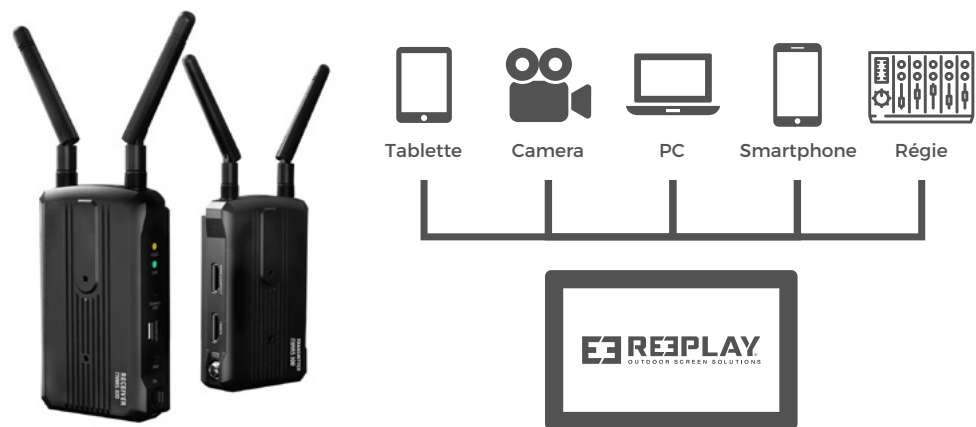

ACCESSOIRES

Transmission vidéo sans fil