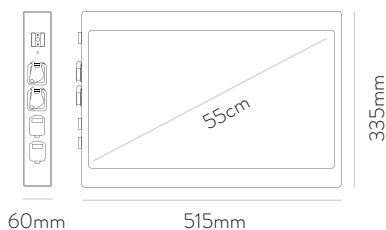

Écran REEPLAY22 Outdoor

Fabricant	Digital concept
Référence	22DC2023
Garantie	2 ans

Supports mobiles compatibles

Dimensions

Écran	22" (55 cm de diagonale)
Largeur	515 mm
Hauteur	335 mm
Profondeur	60 mm

Dalle

Type	LCD
Format d'image	16:9
Résolution	1920x1080 FHD
Luminosité	2000 cd / m2

Montage

- Pied réglable et amovible de série
- Support Mural vésa 200x200 en option
- Support Trépied vésa 200x200 en option
- Valise de transport Pelicase 1720 en option