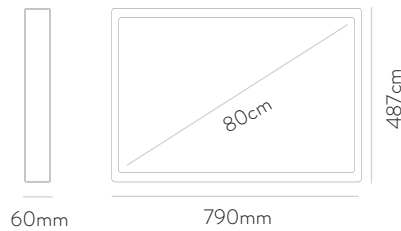

Écran REEPLAY32 Outdoor

Fabricant	Digital concept
Référence	32DC
Garantie	2 ans

Supports mobiles compatibles

Dimensions

Écran	32" (80 cm de diagonale)
Largeur	790 mm
Hauteur	487 mm
Profondeur	60 mm

Dalle

Type	LCD
Format d'image	16:9
Résolution	1920x1080 FHD
Luminosité	2000 cd / m2