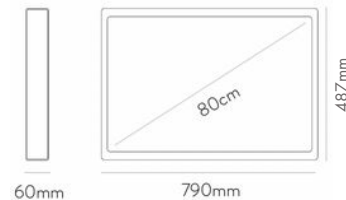

FABRICANT	DIGITAL CONCEPT
RÉFÉRENCE	32DC
GARANTIE	2 ANS

SUPPORTS MOBILES COMPATIBLES :

DIMENSIONS

ÉCRAN	32' (80cm de diagonale)
LARGEUR	790 mm
HAUTEUR	487 mm
PROFONDEUR	60 mm

MONTAGE

Chariot de transport Trolem
Support Mural vésa 200x200 en option
Support Trépied vésa 200x200 en option

ÉNERGIE

Tension 24V
Chargeur secteur
Batterie lithium externe 6h d'autonomie

DALLE

TYPE	LCD
FORMAT D'IMAGE	16:9
RÉSOLUTION	1920x1080 FHD
LUMINOSITÉ	2000 cd / m ²

CONNECTIVITÉ

HDMI X2	Témoins de charge
USB	Clavier de commande
ALIMENTATION 5V	Connecteur de charge XLR